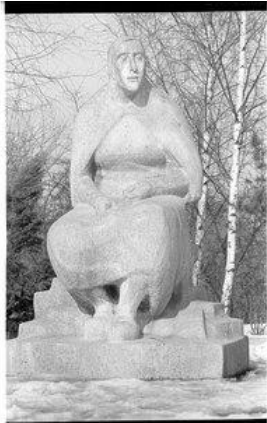

[Weitere Angaben: <https://berlin.museum-digital.de/object/44006> vom 18.04.2024]

FHXB Friedrichshain-Kreuzberg Museum / Jürgen Henschel [RR-F]

Objekt: Kleinbildnegativ: Trümmerfrau-Denkmal, 1965

Museum: FHXB Friedrichshain-Kreuzberg Museum
Adalbertstraße 95 A
10999 Berlin
(030) / 50 58 52 33
archiv@fhxb-museum.de

Sammlung: Fotosammlungen, Jürgen Henschel, Negative (1959-1991)

Inventarnummer: 2017/3339

Beschreibung

Fotografien des Trümmerfrau-Denkmals von Katharina Szelinski-Singer, Rixdorfer Höhe, vom März 1965. Henschel-Fotobestand, Signatur: B01_0008_35-37
[FHXB Friedrichshain-Kreuzberg Museum]

Grunddaten

Material/Technik:

Maße: 24 mm x 36 mm

Ereignisse

Aufgenommen wann 1965
wer Jürgen Henschel (1923-2012)
wo Rixdorfer Höhe (Berlin-Neukölln)

[Geographischer wann Bezug]

wer
wo Hasenheide (Berlin)

[Geographischer wann Bezug]