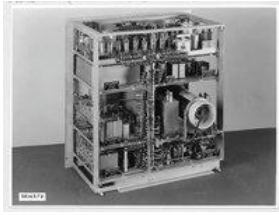

[Weitere Angaben: <https://berlin.museum-digital.de/object/61311> vom 18.04.2024]

www.industriesalon.de [CC BY-SA]

Objekt: Pegelbildempfänger, offen, Foto 1958

Museum: Industriesalon Schöneweide
Reinbeckstr. 9
12459 Berlin
(0 30) 53 00 70 42
info@industriesalon.de

Sammlung: Fotostelle WF - Geräte,
Einschübe, Bauteile, Technisches
Fotoarchiv (TFA) des Werks für
Fernsehelektronik (WF)

Inventarnummer: TFA-5814579

Beschreibung

Pegelbildempfänger PBE1-1, 30 Hz bis 20 kHz, Fabr.- Nr E1, Ansicht ohne Gehäuse von hinten.

Besteller: Holland, Abteilung: k.A. Holland ist als Fotobesteller von 1955 bis 1958 nachweisbar und scheint ein Mitarbeiter in der für Dokumentation und technische Unterlagen in den Entwicklungsabteilungen zuständigen Abteilung gewesen zu sein. Verbleib des Negativs unbekannt.

Foto, Januar 1958

Ausführliche Beschreibung

Findbucheintrag: Pegelbildempfänger, offen; Januar 1958 (Transkriptor: Alexander Apel)

Grunddaten

Material/Technik: Fotoabzug
Maße: 15,9x12 cm

Ereignisse

Beauftragt	wann	Januar 1958
	wer	Werk für Fernmeldewesen (WF)
	wo	Berlin-Oberschöneweide

Schlagworte